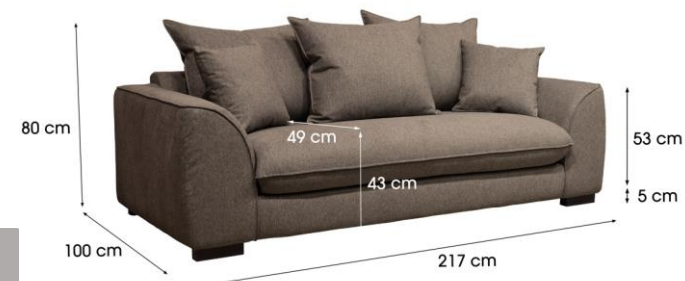

SERIE

SAGA

TECIDO

CONVERTÍVEL
EM CAMA

DIMENSÕES E CORES

SOFÁ 3 LUGARES

L217 x A80 x P100 cm.

	VISÓN	112425
	VERDE	112427
	MOSTARDA	112426
	CINZA CLARO	112428
	CINZA ESCURO	112429
	PRETO	112430

CARACTERÍSTICAS:

- Convertível em cama de 190 x 140cm..
- Estrutura em aglomerado e aço .
- Estofamento em tecido 100% poliéster.
- Densidade da espuma no assento 28kg/m3.
- Tipo de suspensão: CINCHA.
- Material dos pés: Faia com acabamento wengué.