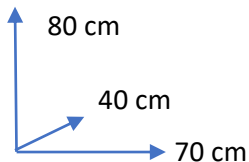

DISPONIBILIDAD

COLORES:

NATURAL CÓD. 118383

DIMENSIONES:

MATERIALES Y CARACTERÍSTICAS:

Mueble auxiliar de cocina con 1 puerta y dos huecos. Fabricado con tablero de partículas melaminizado con acabado sepet (madera natural) y 4 ruedas.