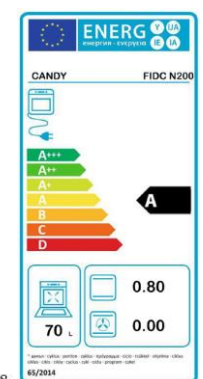

Forno elétrico estático com ventilação CANDY FIDC N2000

- Forno estático com ventilador de resfriamento externo radial
- Capacidade: 70 litros
- 2 botões rotativos 4 Funciones
- Eficiência energética A
- Receitas e conteúdos de bónus via App hOn
- Limpeza Aquactiva
- Acabado negro
- Medição: L59,5 x A59,5 x P56 cm
- 1 Bandeja e 1 grelha