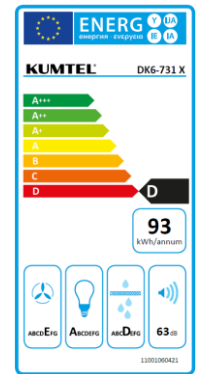

- Capacidade de ventilação intensiva: 300 m3/h
- 3 Velocidades
- Controlo de botões
- Iluminação LED
- Filtro de alumínio lavável para máquina de lavar louça
- Opção de motor duplo disponível
- O capô inclui tubo/chaminé acima do motor
- Eficiência energética D
- Acabamento em aço inoxidável
- Medição: L60 x A15 x P48 cm

Placa vitrocerâmica CANDY CH64XB

- Vitrocerâmica
- 4 Zonas de cozedura
- Controlo central
- 10 Níveis de potência
- Potência total 6,5 kW
- Gerenciamento de energia: gerenciamento de energia de 5 níveis
- Temporizador eletrónico
- Alarme e Desligamento Automático
- Segurança Infantil
- Acabamento em preto
- Medição: L59 x A5 x P52 cm