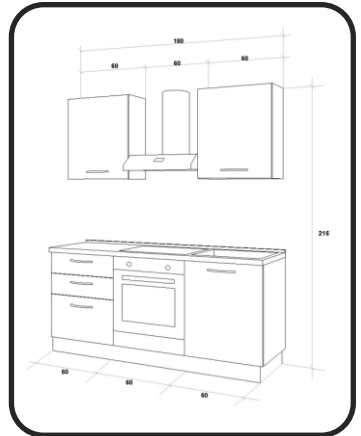

MADEIRA/CINZA CLARO

118504

118505

CARACTERÍSTICAS E MATERIAIS:

Cozinha Gilda 2.0. Cozinha em pack em arranjo esquerdo ou direito (dependendo da posição do lavatório), com móveis em vários acabamentos com portas de fecho suave.

COMPOSIÇÃO L180

Módulos base: 1 Módulo de 60 cm para forno (recomenda-se a sua utilização com função de aspiração). 1 módulo de 60 cm com 2 gavetas e 1 cesto. E 1 módulo de lava-loiça de 60 cm com 1 porta.