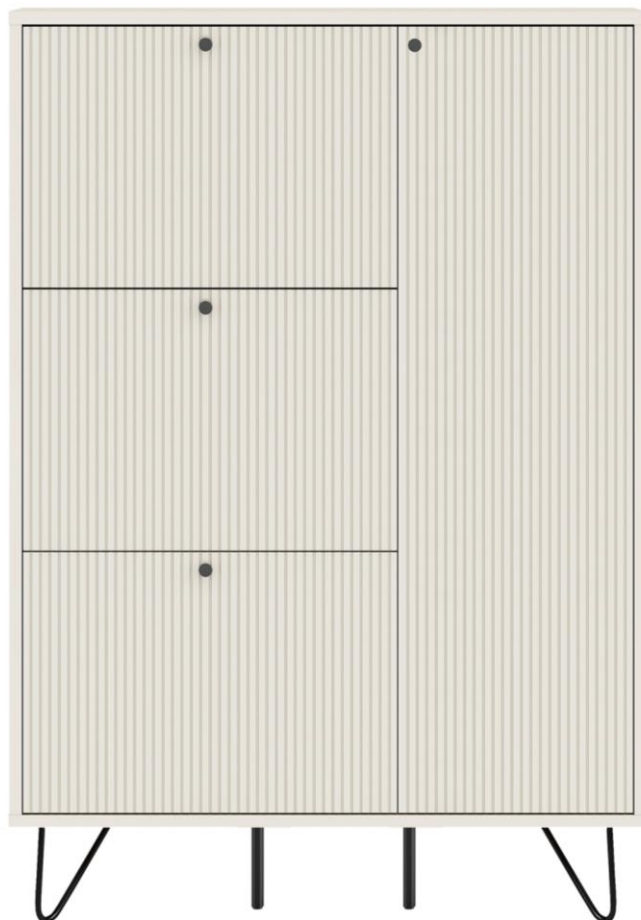

SERIE

MARY

SAPATEIRO

CARACTERÍSTICAS

- PAINEL DE PARTÍCULAS MELAMINIZADAS
- 3 TRAMPONS E UMA PORTA.

CORES

BRANCO

Cód. 121749

DIMENSÕES

HABILIDADE

**HABILIDADE
12-18 PARES
DE SAPATOS**

Conforama