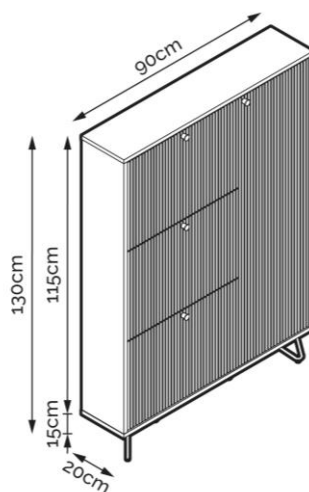

SERIE

MARY

SAPATEIRO

CARACTERÍSTICAS

- PAINEL DE PARTÍCULAS MELAMINIZADAS
- 3 TRAMPONS E UMA PORTA.

CORES

BRANCO

Cód. 121749

DIMENSÕES

HABILIDADE

**HABILIDADE
12-18 PARES
DE SAPATOS**

Conforama