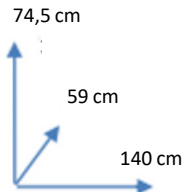

SECRETÁRIA

PIPER

CORES

BEGE
Cód: 123249

DIMENSÕES

Conforama