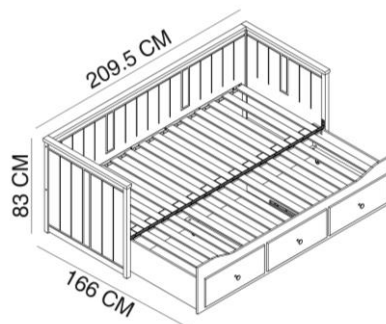

SERIE

UPPSALA CAMA

CORES:

DIMENSÕES:

Branco
REF. 123522

MATERIAIS E RECURSOS :

- Possui 3 gavetas de arrumação grandes.
- O seu design permite estender a cama de 80x200 cm a 160x200 cm.
- Base de cama incluída.
- Pode ser completada com o pack de 2 colchões para cama UPPSALA 80x200cm (ref.125673). Não incluído.