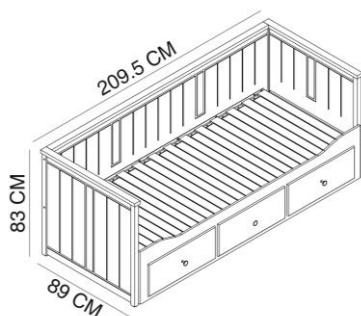

SERIE

UPPSALA CAMA

CORES:

DIMENSÕES:

Branco
REF. 123522

MATERIAIS E RECURSOS :

- Possui 3 gavetas de arrumação grandes.
- O seu design permite estender a cama de 80x200 cm a 160x200 cm.
- Base de cama incluída.
- Pode ser completada com o pack de 2 colchões para cama UPPSALA 80x200cm (ref.125673). Não incluído.