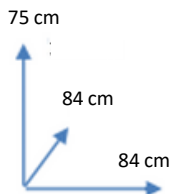

SECRETÁRIA

FRED

CORES

BRANCO
Cód: 123972

DIMENSÕES

Conforama