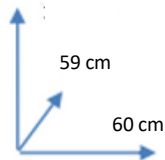

CADEIRA DE
SECRETÁRIA

PADMA

CORES

AZUL

Cód: 124325

BEGE

Cód: 124326

Peso máximo recomendado: 110 kg

DIMENSÕES

103 cm

Conforama