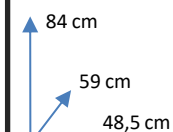

CORES:

Pack de 4	Pack de 4	Pack de 4	Pack de 4
			
BEGE	TELHA	VERDE	ANTRACITE
124489	124490	124491	124492

DIMENSÕES:

MATERIAIS E CARATERISTICAS:

- Cadeira com estrutura de madeira.
- Assento e encosto estofados em tecido.
- Número de embalagens: 1 (cada pack)
- Medições do produto embalado:
- L57,5anxA52,5xP70 cm
- Não pode ser comprado separadamente.