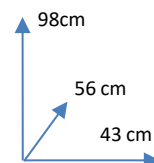

CORES:

PACK DE 4U

CINZA ESCURO
124528

PACK DE 4U

BEGE
124527

DIMENSÕES:

MATERIAIS E CARACTERISTICAS:

- Cadeira com encosto tecido e assento estofados em tecido e pes de metal preto.
- A espuma do assento e de 25kg m³.
- Número de Bultos: 1 (cada pack)
- Medidas Producto Embalado: L86XA53xP46,5 cm
- Não pode ser comprado separadamente.