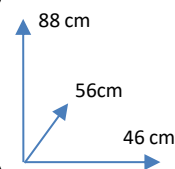

GIRATÓRIA

CORES:

BEGE
Cód 124563CINZA
Cód 124584

DIMENSÕES

MATERIAIS E CARACTERÍSTICAS:

- Cadeira de jantar giratória com estrutura metálica preto.
- Assento e encosto, estofados em tecido . Espuma do assento 20 kg m3 e do encosto 18kg m3.
- Número de bultos: 1
- Dimensões produto embalado: L73,5xA50xP59 cm