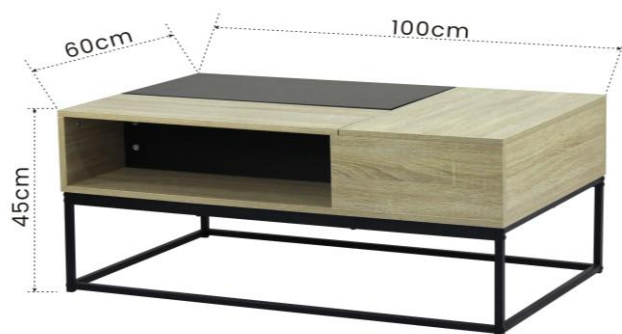

COR:

CARVALHO
COD.: 124723

DIMENSÕES:

CARACTERÍSTICAS E MATERIAIS:

- Mesa de centro elevável.
- Tábua de carvalho melamina de 15mm de espessura com pernas de metal preto.
- Número de pacotes: 1.
- Medições de produtos embalados:
L109,5 x A9 x P66 cm.