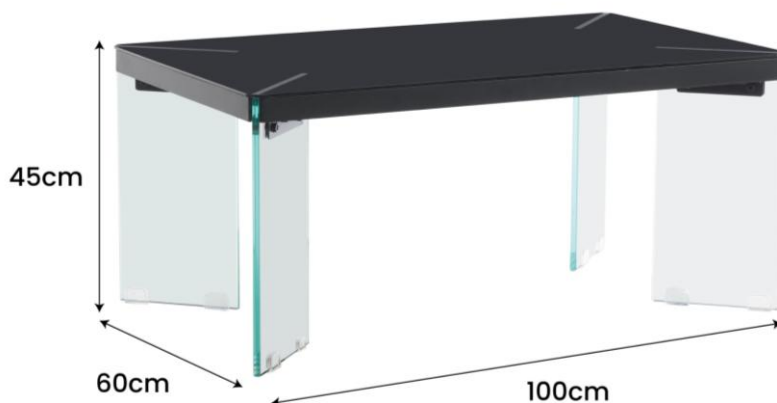

## CORES:

BRANCO  
Cód.: 124744

PRETO  
Cód.: 124745

## DIMENSÕES:

## CARACTERÍSTICAS E MATERIAIS:

- Mesa de centro retangular fixa.
- Placa de MDF de 40 mm e pernas de vidro temperado transparente.
- Número de embalagens: 1.
- Medidas do produto embalado: 2  
Embalagem 1: L65 x A109 x P8,5 cm  
Embalagem 2: L27 x A52 x P9,5 cm