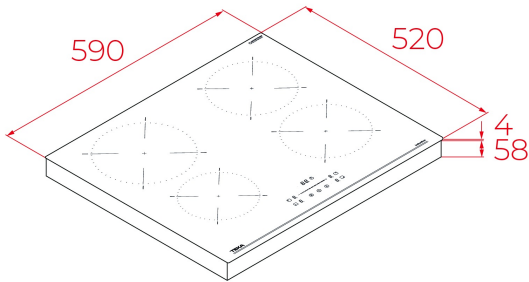

TEKA**ICE 64SC BK**

Placa de indução de 60 cm com painel de comandos MonoSlider e 4 zonas de cozinhado

Autolock

Power

Power Plus

Slider

**REFERÊNCIA**

REF: 112520045

EAN: 8434778031836

CARACTERÍSTICAS

Modelo sem aro exterior

Vidro cerâmico 4 mm altura

Painel Touch Control MonoSlider c/ sensores acústicos e bloqueio de segurança

Sistema de otimização de recipiente

Função Power

Programação do tempo de cozinhado até 99 minutos

(possib. programar todas as zonas de cozinhado em simultâneo)

Detetor de recipiente

4 zonas de cozinhado

2 zonas de indução de Ø 180 mm / 1800-2000 W

1 zona de indução de Ø 210 mm / 2400-2600 W

1 zona de indução de Ø 160 mm / 1400-1500 W

Indicadores de calor residual

Desligar automático de segurança

MEDIDAS**Altura do produto (mm):** 55**Largura do produto (mm):** 590**Profundidade do produto (mm):** 520**Comprimento do produto (mm):****Peso líquido (kg):** 9**ESPECIFICAÇÕES TÉCNICAS**