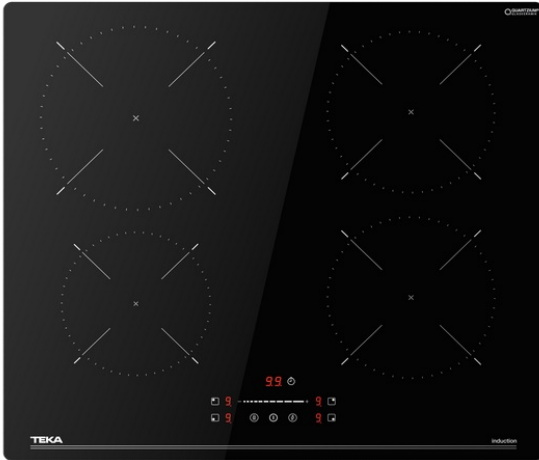

TEKA**ICE 64SC BK**

Placa de indução de 60 cm com painel de comandos MonoSlider e 4 zonas de cozinhado

Autolock

Power

Power Plus

Slider

**REFERÊNCIA**

REF: 112520045

EAN: 8434778031836

CARACTERÍSTICAS

Modelo sem aro exterior

Vidro cerâmico 4 mm altura

Painel Touch Control MonoSlider c/ sensores acústicos e bloqueio de segurança

Sistema de otimização de recipiente

Função Power

Programação do tempo de cozinhado até 99 minutos

(possib. programar todas as zonas de cozinhado em simultâneo)

Detetor de recipiente

4 zonas de cozinhado

2 zonas de indução de Ø 180 mm / 1800-2000 W

1 zona de indução de Ø 210 mm / 2400-2600 W

Taxa de potência (V): 220-240

Frequência (Hz): 50/60

Potência Nominal Máxima (W): 7400

CORES

112520045

Preto