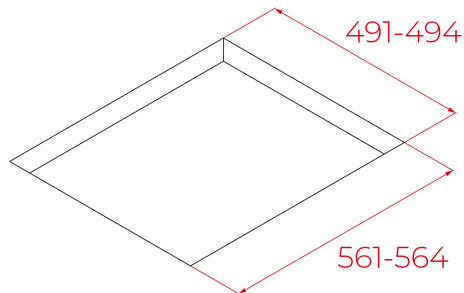

TEKA**ICE 64SC BK**

Placa de indução de 60 cm com painel de comandos MonoSlider e 4 zonas de cozinhado

Autolock

Power

Power Plus

Slider

**REFERÊNCIA**

REF: 112520045

EAN: 8434778031836

CARACTERÍSTICAS

Modelo sem aro exterior

Vidro cerâmico 4 mm altura

Painel Touch Control MonoSlider c/ sensores acústicos e bloqueio de segurança

Sistema de otimização de recipiente

Função Power

Programação do tempo de cozinhado até 99 minutos

(possib. programar todas as zonas de cozinhado em simultâneo)

Detetor de recipiente

4 zonas de cozinhado

2 zonas de indução de Ø 180 mm / 1800-2000 W

1 zona de indução de Ø 210 mm / 2400-2600 W

1 zona de indução de Ø 160 mm / 1400-1500 W

Indicadores de calor residual

Desligar automático de segurança

MEDIDAS**Altura do produto (mm):** 55**Largura do produto (mm):** 590**Profundidade do produto (mm):** 520**Comprimento do produto (mm):****Peso líquido (kg):** 9**ESPECIFICAÇÕES TÉCNICAS**