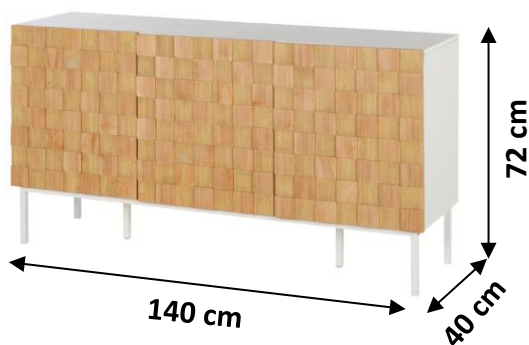

APARADOR

CHESSE

CORES:

Branco e natural
Cód: 124866

DIMENSÕES:

CARACTERÍSTICAS E MATERIAIS:

- Aparador com 3 portas de abertura batente e prateleira interior.
- Estrutura em MDF de 15 mm com pernas de metal branco.
- Número de embalagens: 1.
- Medições do produto embalado:
L148 x A16,5 x P53 cm.