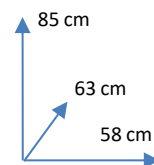

CORES:

PACK DE 2

VERDE
124971

PACK DE 2

BEGE
124972

PACK DE 2

CINZA
124973

DIMENSÕES:

MATERIAIS E CARATERISTICAS:

- Cadeira com assento e encosto estofados em tecido. Espuma do assento m3 de 22kg e do encosto m3 20 kg
- Pés de metal branco mate.
- Número de Bultos: 1 (cada pack)
- Medidas Producto Embalado: L55XA52xP67
- Não pode ser comprado separadamente.