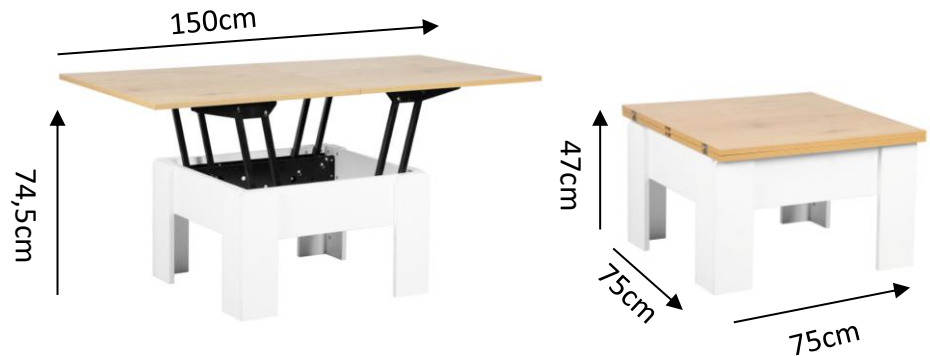

## DIMENSÕES:

## CARACTERÍSTICAS E MATERIAIS:

- Mesa de centro elevável e extensível.
- Estrutura em MDF de 18mm.
- Número de embalagem: 2
- Medições de produtos embalados:  
Bulto 1: L86 x A12,5 x P81,5 cm  
Bulto 2: L68 x A12,5 x P18,5 cm