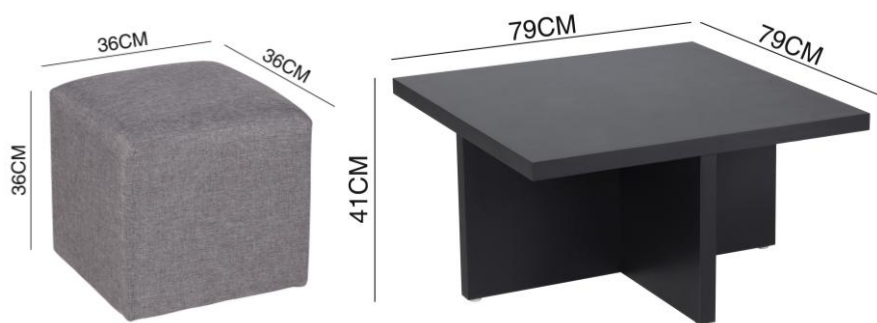

SET MESA CENTRO

IDARA

CORES:

MESA PRETA
PUFFS CINZA
Cód.: 124991

DIMENSÕES:

CARACTERÍSTICAS E MATERIAIS:

- Mesa de centro com 4 puffs.
- Tampo de mesa em MDF 38mm e PUFFS com estrutura em MDF e espuma forrada a tecido.
- Peso máximo suportado da mesa: 50kg / Puffs 130kg
- Número de embalagens: 2.
Embalagen 1: L86 x A12 x P86 cm
Embalagen 2: L76 x A37,5 x P75,5 cm