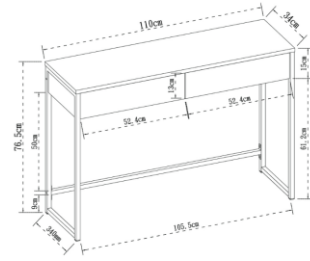

CONSOLA

LINA

CONSOLA
L110XA76,5XP34 cm
Cód 125212

PRETO

MATERIAIS E CARATERISTICAS:

- Consola com 2 gavetas em painel de partículas de 18mm de espessura.
- A parte superior é de melamina de mármore de cor preta.
- Número de bultos: 1
- Dimensões produto embalado: L122xA14xP41,5 cm