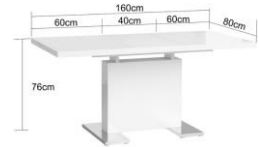

MESA DE COMEDOR  
L120xA76xP80 cm  
Cód 125654

BRANCO BRILHO

**MATERIAIS E CARACTERISTICAS:**

Mesa de jantar retangular extensível 120-160cm.

- Tampo em MDF de 25mm de espessura cor branco brilho.
- Pe central branco brilho, em placa oca de 120mm de espessura e tem uma base com chapa de aço inoxidável de 25mm de espessura.
- Numero de bultos: 2
- Medidas produto embalado: L128xA8,5xP127cm  
L70xA20xP70 cm