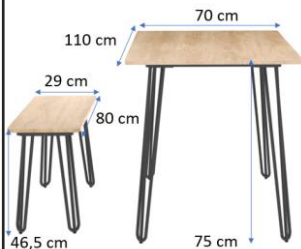

Conjunto de mesa fija mas dos bancos. Ambos fabricados con tablero de MDF de 15mm y melamina con acabado madera clara. Patas de metal con recubrimiento en polvo negro.

EMBALAJE:

2 Bultos 24,7 Kg

B1: 120 an x 6 al x 78 fon cm

B2: 95 an x 13 al x 30 fon cm

Conforama

DISPONIBILIDADE

CORES:

MADEIRA/PRETO 125675

DIMENSÕES:

MATERIAIS E CARACTERÍSTICAS:

Conjunto de mesa fixa mais dois bancos. Ambos fabricados com tampo de MDF de 15 mm e melamina com acabamento em madeira clara. Pernas de metal com revestimento em pó preto.

EMBALAGEM:

2 Pacotes 24,7 Kg

P1: L120 x A6 x P78 cm

P2: L95 x A13 x P30 cm