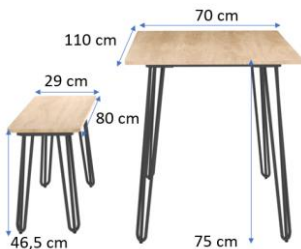

CONJUNTO

LANAI

DISPONIBILIDAD

COLORES:

MADERA/NEGRO

125675

DIMENSIONES:

MATERIALES Y CARACTERISTICAS:

Conjunto de mesa fija mas dos bancos. Ambos fabricados con tablero de MDF de 15mm y melamina con acabado madera clara. Patas de metal con recubrimiento en polvo negro.

EMBALAJE:

2 Bultos 24,7 Kg

B1: 120 an x 6 al x 78 fon cm

B2: 95 an x 13 al x 30 fon cm

Conforama

DISPONIBILIDADE

CORES:

MADEIRA/PRETO 125675

DIMENSÕES:

MATERIAIS E CARACTERÍSTICAS:

Conjunto de mesa fixa mais dois bancos. Ambos fabricados com tampo de MDF de 15 mm e melamina com acabamento em madeira clara. Pernas de metal com revestimento em pó preto.

EMBALAGEM:

2 Pacotes 24,7 Kg

P1: L120 x A6 x P78 cm

P2: L95 x A13 x P30 cm