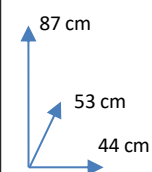

SET

TRAVIS

DIMENSÕES:

MESA

CADEIRA

BEGE
Cód 125978

MATERIAIS E CARACTERÍSTICAS:

- Set composto de 1 mesa e 4 cadeiras.
- Painel de cerâmica e pés de metal cor creme.
- Cadeiras estofadas em tecido e pés de metal creme.
- Número de Bultos: 3
- Dimensões Produto Embalado: L46anxA62xP66 cm
L142xA7xP82 cm
L79xA12xP16 cm