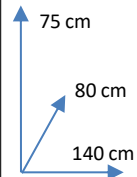

SET

TRAVIS

DIMENSÕES:

MESA

CADEIRA

BEGE
Cód 125978

MATERIAIS E CARACTERÍSTICAS:

- Set composto de 1 mesa e 4 cadeiras.
- Painel de cerâmica e pés de metal cor creme.
- Cadeiras estofadas em tecido e pés de metal creme.
- Número de Bultos: 3
- Dimensões Produto Embalado: L46anxA62xP66 cm
L142xA7xP82 cm
L79xA12xP16 cm