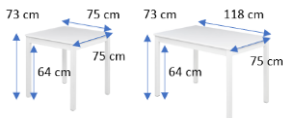

DISPONIBILIDAD

COLORES:

COLOR	CÓD.	MEDIDAS	BULTOS	EMBALAJE	PESO
	BLANCO 126097	75 an x 73 al x 75 fon cm	1	78,5 an x 11,5 al x 78,5 fon cm	13,7 Kg
	NEGRO 126098	75 an x 73 al x 75 fon cm	1	78,5 an x 11,5 al x 78,5 fon cm	13,7 Kg
	BLANCO 126099	118 an x 73 al x 75 fon cm	1	121 an x 11,5 al x 78,5 fon cm	19,3 Kg
	NEGRO 126100	118 an x 73 al x 75 fon cm	1	121 an x 11,5 al x 78,5 fon cm	19,3 Kg

MATERIALES Y CARACTERISTICAS:

Mesa fija fabricada con encimera de tablero de MDF y patas son de madera maciza de pino de 4,5 cm de grosor.

DIMENSIONES:

DISPONIBILIDADE

CORES:

COR	CÓD.	MEDIDAS	PACOTES	EMBALAGEM	PESO
	BRANCO 126097	L75 x A73 x P75 cm	1	L78,5 x A11,5 x P78,5 cm	13,7 Kg
	PRETO 126098	L75 x A73 x P75 cm	1	L78,5 x A11,5 x P78,5 cm	13,7 Kg
	BRANCO 126099	L118 x A73 x P75 cm	1	L121 x A11,5 x P78,5 cm	19,3 Kg
	PRETO 126100	L118 x A73 x P75 cm	1	L121 x A11,5 x P78,5 cm	19,3 Kg

MATERIAIS E CARACTERÍSTICAS:

Mesa fixa fabricada com tampos de MDF e as pernas são de madeira maciça de pinho com 4,5 cm de espessura.

DIMENSÕES: