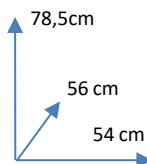

CORES:

PACK DE 2

CINZA
126643

DIMENSÕES:

MATERIAIS E CARACTERÍSTICAS:

- Assento e encosto estofados em tecido e pes de metal preto.
- O assento tem uma espuma de 22kg/m³ de espessura e o encosto de 20kg/33 de espessura.
- Número de Bultos: 1 (cada pack)
- Medidas Producto Embalado: L69XA53xP58 cm
- Não pode ser comprado separadamente.