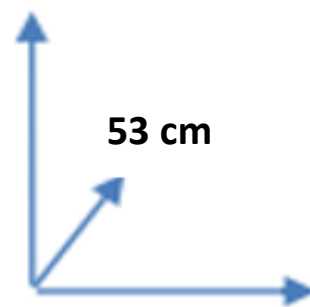

DISPONIBILIDADE

CORES

CARVALHO
Cód. 127505PRETO
Cód. 127506BRANCO
Cód. 127503

MATERIAIS E CARACTERÍSTICAS

Design moderno e elegante. Estrutura em melamina.

Secretária funcional e moderna

DIMENSÕES

144 cm

53 cm

120 cm