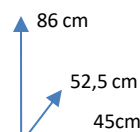

## DIMENSÕES:

## MATERIAIS E CARACTERÍSTICAS:

- Cadeira com estrutura metálica estofada em tecido.
- Espessura da espuma do assento 18KG/m<sup>3</sup> e encosto 16KG/m<sup>3</sup>.
- Pés em aço cor madeira.
- Número de bultos : 1 (por cada pack)
- Medidas do Produto Embalado:
- 69 L x 43 A x 54 P cm
- Não podem ser compradas separadamente.