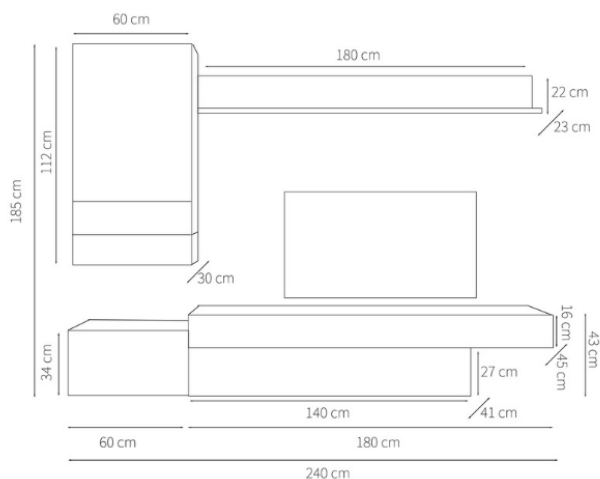

COMPACTO

HECTOR

COMPACTO TV
L240xA185xP45 cm
BRANCO/CARVALHO

Cód. 129324

CARATERÍSTICAS:

- Estrutura em melamina de 16mm de espessura.
- Número de bultos: 2
- Medidas Produto Embalado:
L70,5xA145,5xP10 cm
L51xA184,5xP19 cm