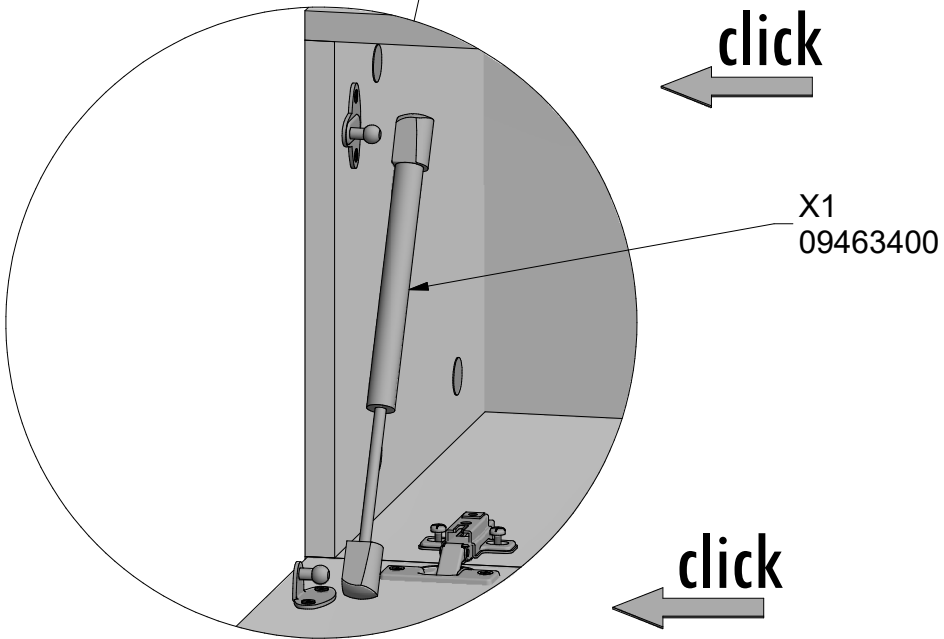

RAMIS

B

Instrucciones de montaje
Assembly instructions
Istruzioni di montaggio
Notice de montage

120 min

PZ 2

 <p>X3 09283900</p>	 <p>X3 09111000</p>	 <p>X6 06100900</p>	 <p>X6 07379200</p>	 <p>X15 77010100</p>
 <p>X24 05100900</p>	 <p>X7 06401600</p>	 <p>X6 05522100</p>	 <p>X6 06229767 06229720</p>	 <p>X1 09463400</p>
		 <p>X1 16073962</p>	 <p>X1 09481300</p>	 <p>X1 09471300</p>