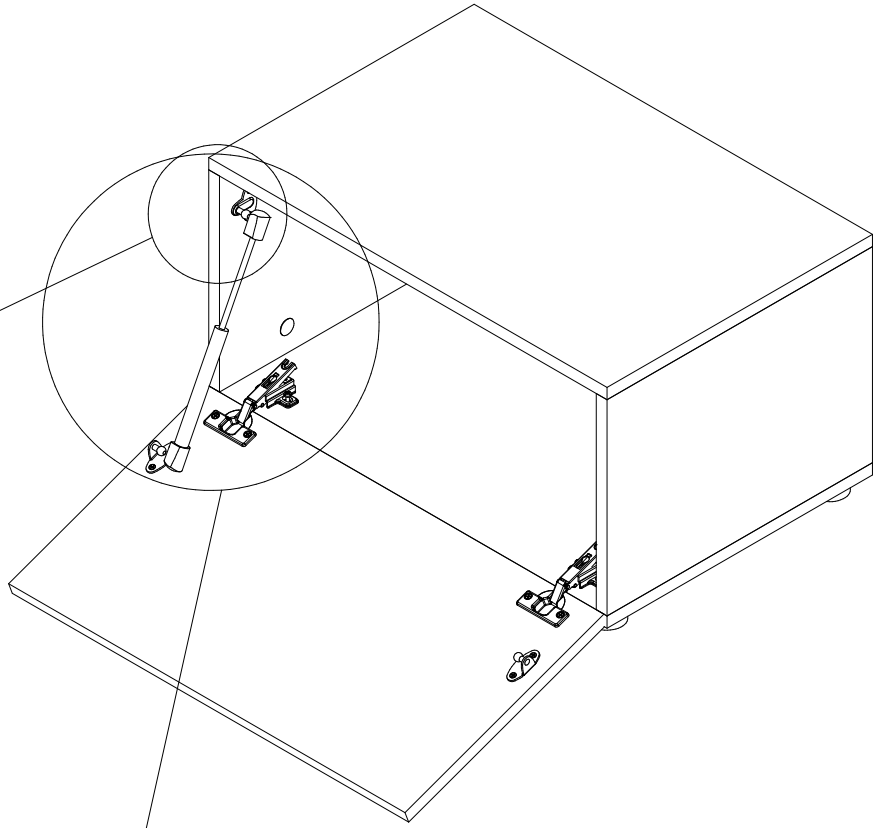

RAMIS

B

Instrucciones de montaje
Assembly instructions
Istruzioni di montaggio
Notice de montage

120 min

PZ 2

 <p>X3 09283900</p>	 <p>X3 09111000</p>	 <p>X6 06100900</p>	 <p>X6 07379200</p>	 <p>X15 77010100</p>
 <p>X24 05100900</p>	 <p>X7 06401600</p>	 <p>X6 05522100</p>	 <p>X6 06229767 06229720</p>	 <p>X1 09463400</p>
		 <p>X1 16073962</p>	 <p>X1 09481300</p>	 <p>X1 09471300</p>