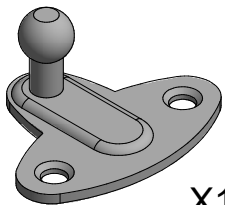

X1
09471300

X4
07166667