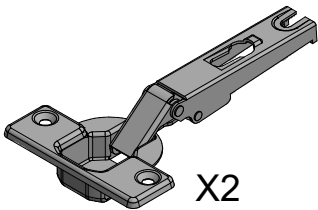

RAMIS

A

Instrucciones de montaje
Assembly instructions
Istruzioni di montaggio
Notice de montage

PZ 2

30min

X1
09463400

X8
77010100

X2
09111000