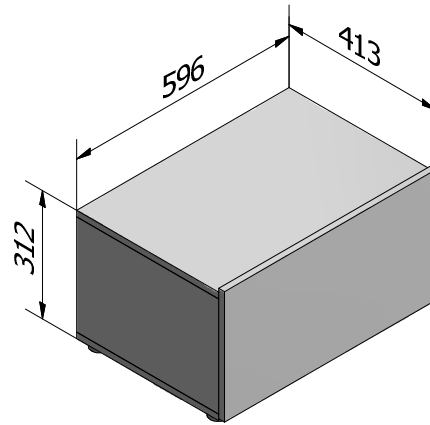

RAMIS

A

Instrucciones de montaje
Assembly instructions
Istruzioni di montaggio
Notice de montage

PZ 2

30min

X1
09463400

X8
77010100

X2
09111000