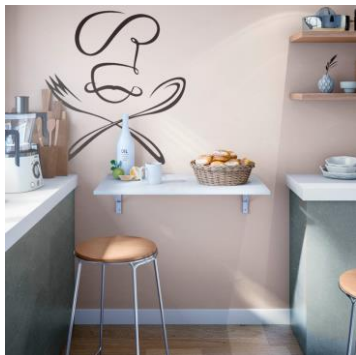

DISPONIBILIDADE