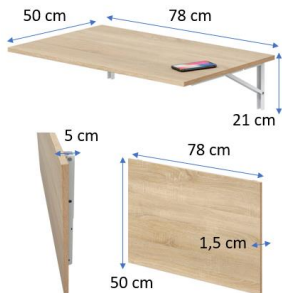

DISPONIBILIDAD

COLORES:

BLANCO 129638

ROBLE 129639

DIMENSIONES:

MATERIALES Y CARACTERISTICAS:

Mesa plegable, para instalar em pared.
Fabricada con tablero de partículas melaminizado de 1,5 cm de grosor.
Incluye 2 soportes metálicos plegables.
Peso máximo soportado 20 Kg.

EMBALAJE:

1 BULTO 5,93 Kg

96,5 an x 6,5 al x 55 fon cm

DISPONIBILIDADE

CORES:

BRANCO 129638

CARVALHO 129639

DIMENSÕES:

MATERIAIS E CARACTERÍSTICAS:

Mesa dobrável, para instalar na parede. Fabricada com aglomerado melaminado de 1,5 cm de espessura. Inclui 2 suportes metálicos dobráveis. Peso máximo suportado 20 kg.

EMBALAGEM:

1 PACOTE 5,93 Kg

L96,5 x A 6,5 x P55 cm