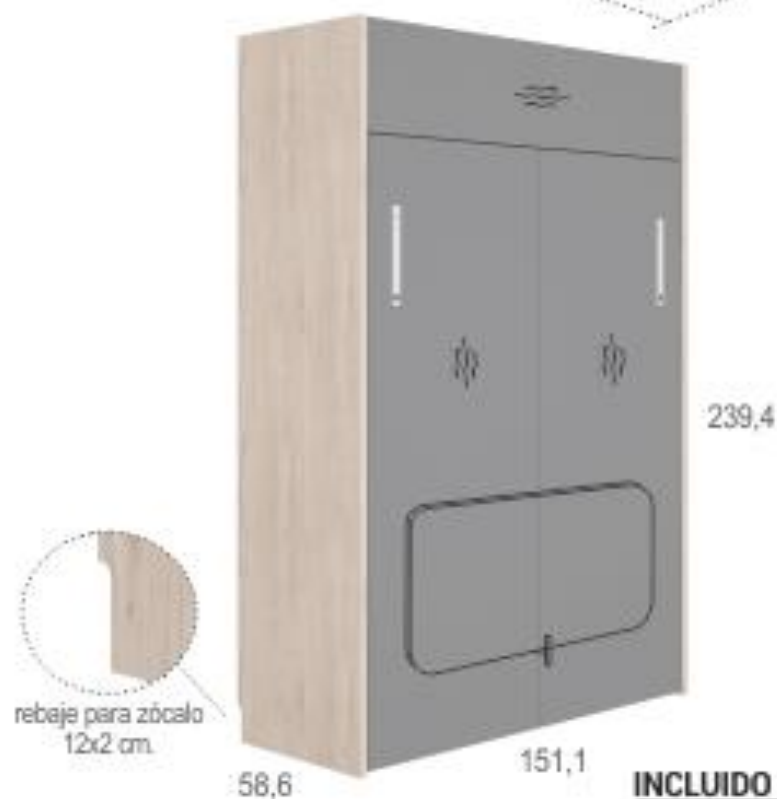

BRANCO  
HORIZONTAL: 207,3 L x 150,3 A x 40,2 P CM

COD. 130087

BRANCO  
VERTICAL: 151,1 L)x 239,4 A x 58,6 P CM

COD. 130088

## MATERIAIS E CARACTERÍSTICAS :

- Aglomerado revestido a melamina.
- Camas dobráveis 135x190cm: horizontal e vertical.
- Estrutura da cama incluída, colchão NÃO incluído (135x190cm).
- Recomenda-se um colchão de 22cm.

**INCLUIDO EN LA CAMA ABATIBLE:**

- Cubrepistones.
- Freno antigolpe y amortiguado.
- Tope rueda.
- Cinchas de sujeción de colchón.
- Bloqueo de seguridad antivuelco.
- Bastidor de aluminio lacado blanco con lamas de madera.
- Pata-Tirador.

Hueco libre para colchón 22 cm.  
Pata-tirador en color blanco o grafito.

**NO ADMITE ESPECIALES**

Huevo libre para colchón 22 cm.  
 Pata-tirador en color blanco o grafito.  
 Puerta superior apertura push.