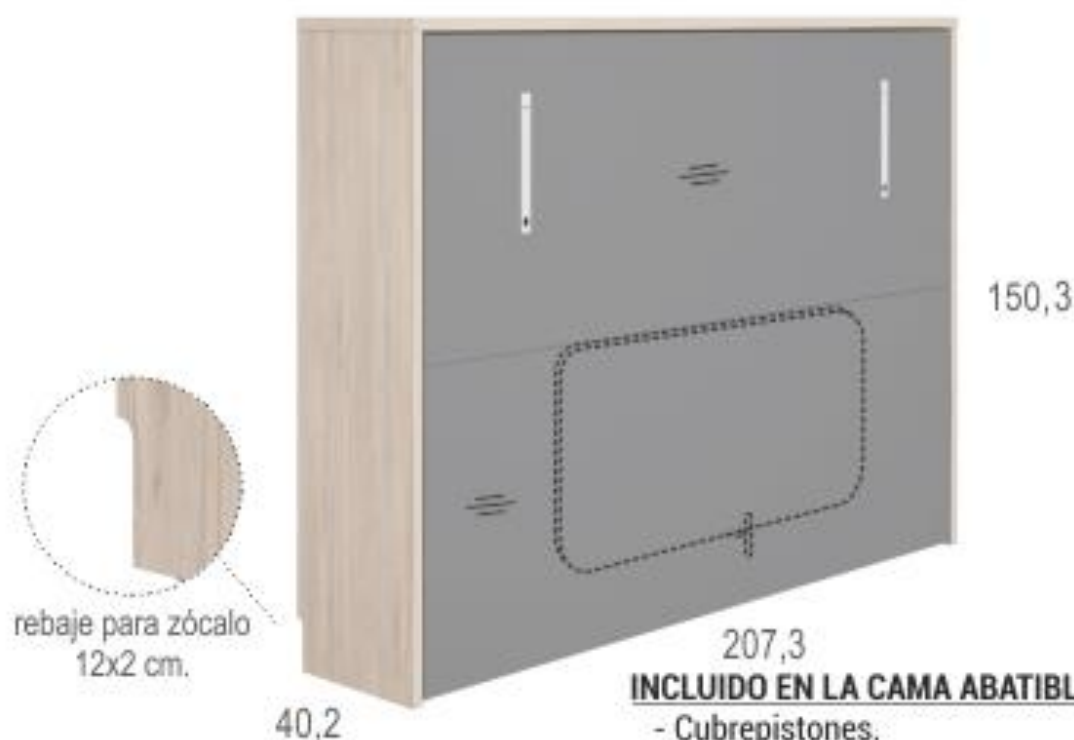

BRANCO  
HORIZONTAL: 207,3 L x 150,3 A x 40,2 P CM

COD. 130087

BRANCO  
VERTICAL: 151,1 L)x 239,4 A x 58,6 P CM

COD. 130088

## MATERIAIS E CARACTERÍSTICAS :

- Aglomerado revestido a melamina.
- Camas dobráveis 135x190cm: horizontal e vertical.
- Estrutura da cama incluída, colchão NÃO incluído (135x190cm).
- Recomenda-se um colchão de 22cm.

**INCLUIDO EN LA CAMA ABATIBLE:**

- Cubrepistones.
- Freno antigolpe y amortiguado.
- Tope rueda.
- Cinchas de sujeción de colchón.
- Bloqueo de seguridad antivuelco.
- Bastidor de aluminio lacado blanco con lamas de madera.
- Pata-Tirador.

Hueco libre para colchón 22 cm.  
Pata-tirador en color blanco o grafito.

**NO ADMITE ESPECIALES**

Huevo libre para colchón 22 cm.  
 Pata-tirador en color blanco o grafito.  
 Puerta superior apertura push.