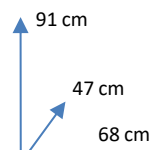

## DIMENSÕES:

## MATERIAIS E CARATERISTICAS:

- Assento e encosto estofados em tecido.
- Pes de metal combinando com o estofamento.
- Número de Bultos: 1 (cada pack)
- Medidas Producto Embalado: L57XA73xP52 cm.
- Não pode ser comprado separadamente.