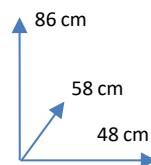

## DIMENSÕES:

## MATERIAIS E CARATERISTICAS:

- Assento e encosto estofados em tecido.
- Pes de metal combinando com o estofamento.
- Número de Bultos: 1 (cada pack)
- Medidas Producto Embalado: L57XA73xP52 cm.
- Não pode ser comprado separadamente.