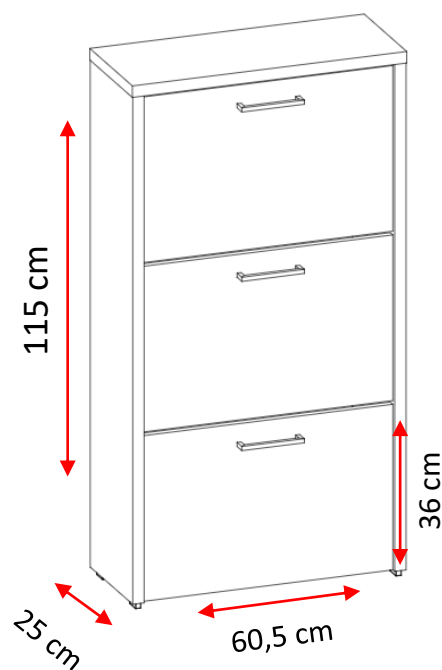

Dimensões:

Materiais e características:

- Estrutura em painel de partículas
- Sapateira com 3 compartimentos
- Puxadores metálicos
- Capacidade para 14/18 pares de sapatos

Cinza escuro/
Preto vintage
760025