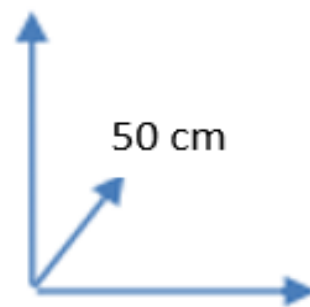

DISPONIBILIDADE

CORES

BRANCO/CARVALHO
Cód. 404080

DIMENSÕES

76,5 cm

50 cm

123 cm

MATERIAIS E RECURSOS

Design moderno e elegante. Estrutura em melamina.

Com 3 gavetas e 1 compartimento de arrumação.

Secretária funcional e moderna