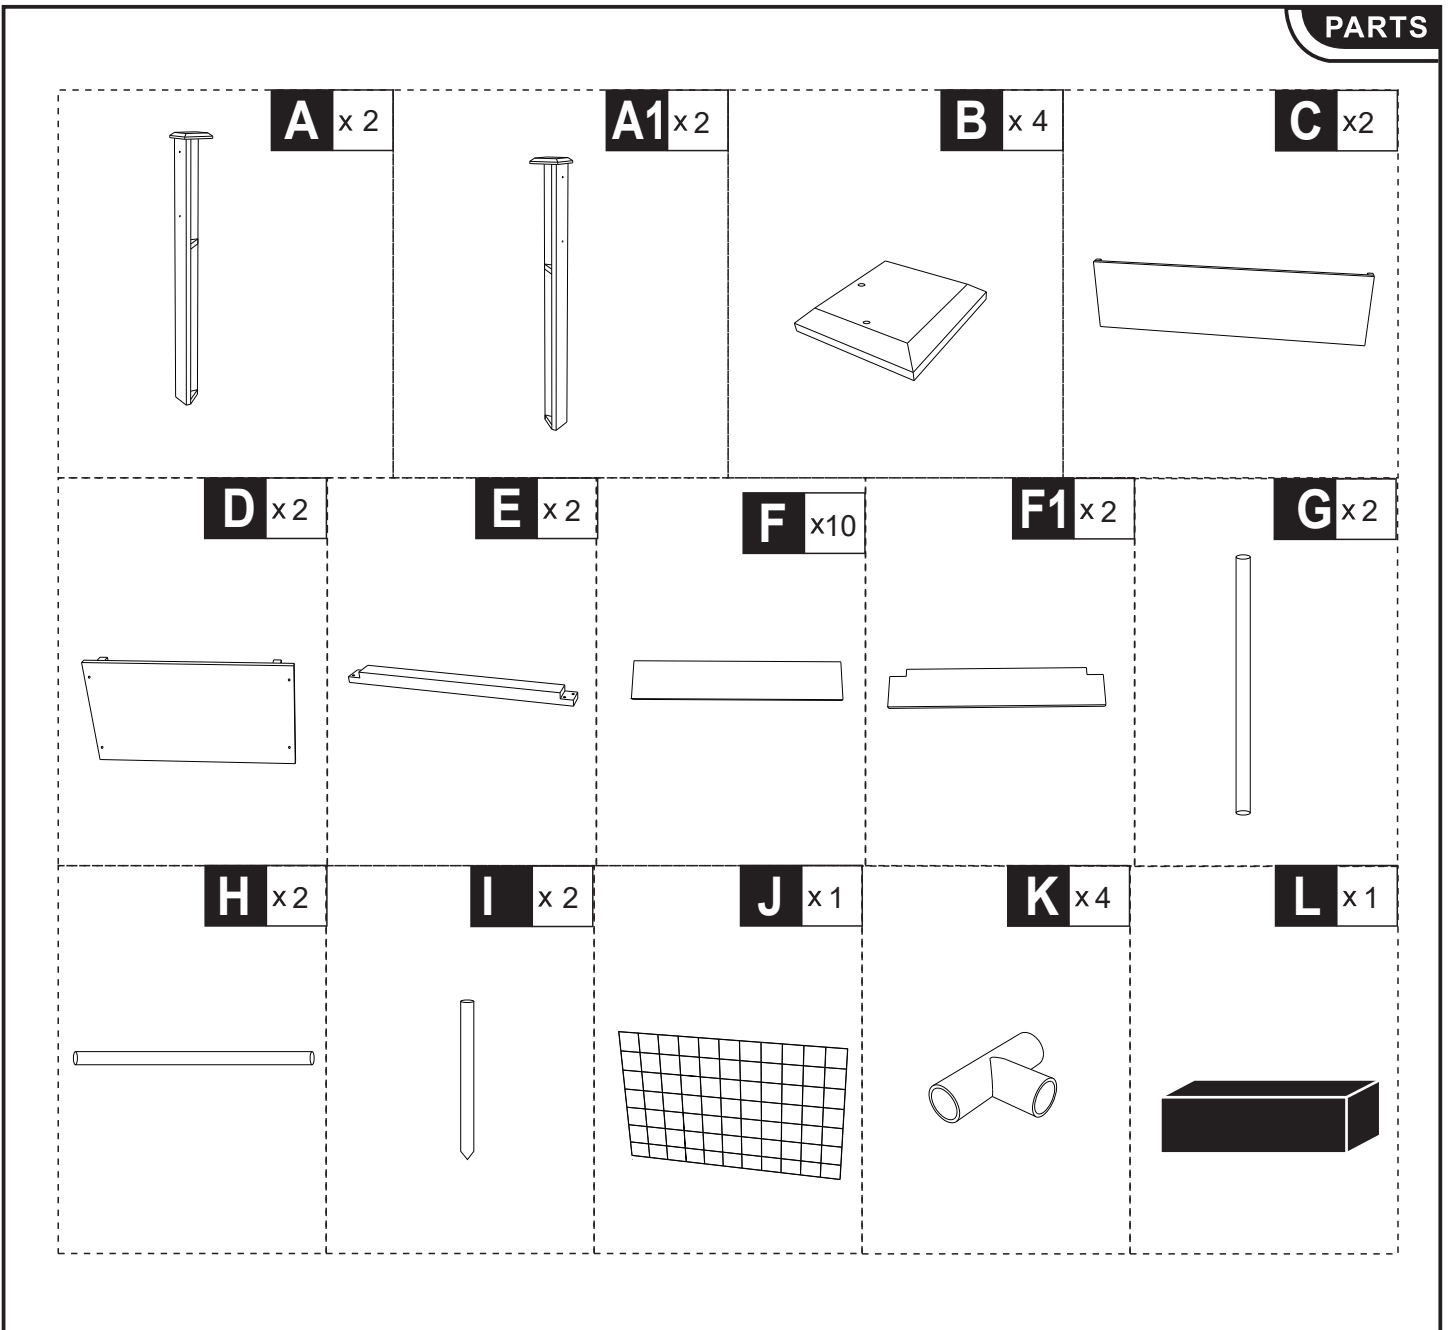

PARTS

HARDWARE

1 x 8
M4*30

1 x 8
M4*30

1 x 8
M4*30

X4

2 x 16
M4*40

3 x 8