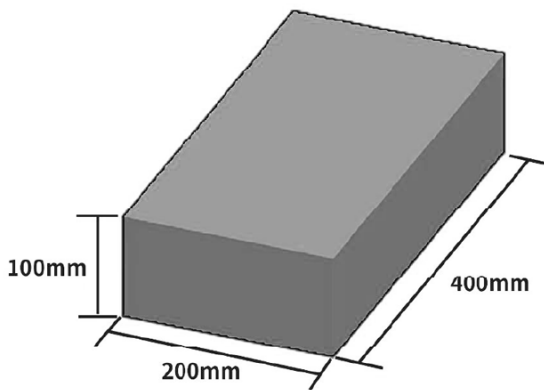

3. Routinewartung

- Öffnen Sie nicht den Reißverschluss des Produkts. und es ist strengstens verboten, das Produkt zu waschen.
- Bitte wischen Sie die Produktoberfläche regelmäßig mit einem feuchten Tuch ab.
- Das Produkt kann nicht mit scharfen Gegenständen zerkratzt werden.