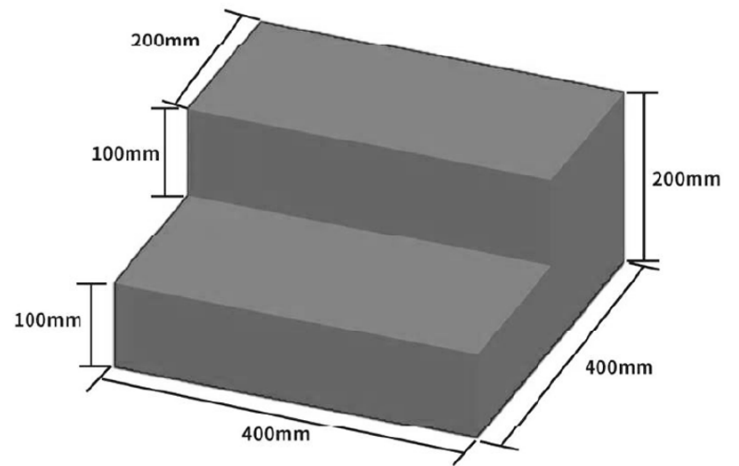

3. Routinewartung

- Öffnen Sie nicht den Reißverschluss des Produkts. und es ist strengstens verboten, das Produkt zu waschen.
- Bitte wischen Sie die Produktoberfläche regelmäßig mit einem feuchten Tuch ab.
- Das Produkt kann nicht mit scharfen Gegenständen zerkratzt werden.