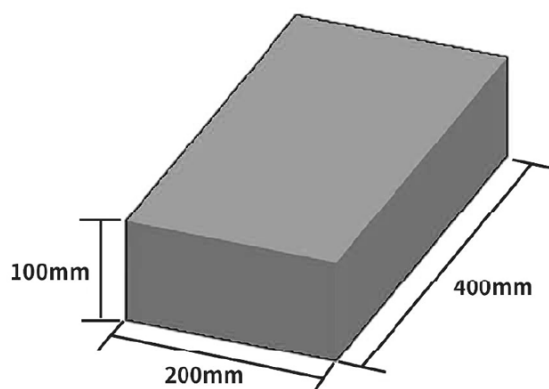

3. Routine maintenance

- Do not open the zipper of the product. and the product is strictly forbidden to be washed.
- Please wipe the product surface with a damp cloth regularly.
- The product cannot be scratched with sharps.