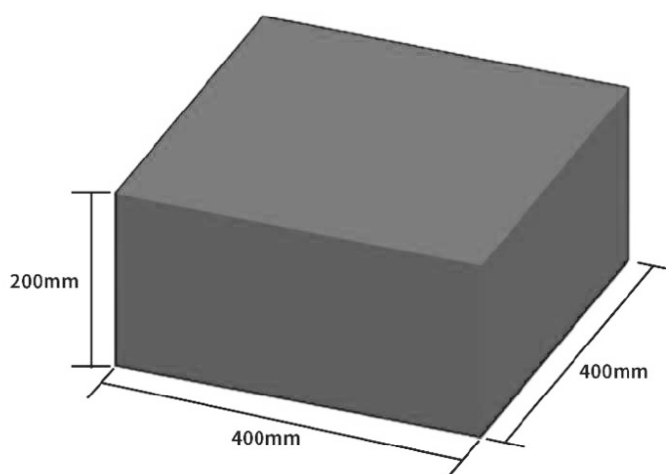

1. Précaution

- Il est recommandé d'installer le jouet sur une surface plane à au moins 1,8 m des clôtures, poubelles, maisons, branches en surplomb, tuyaux de buanderie ou autres obstacles tels que le câblage électrique.
- Veuillez vérifier attentivement s'il existe d'autres facteurs dangereux autour du produit avant utilisation.
- Les instructions de montage et d'installation doivent être conservées pour référence future.
- Les jouets doivent être utilisés sous la surveillance directe d'un adulte.
- Les jouets sont destinés à un usage domestique uniquement.
- La partie emballage n'est pas un jouet, veuillez ne pas la sortir pour jouer afin d'éviter tout danger.
- Veuillez le conserver pour référence future. Faites attention à l'inspection et à l'entretien réguliers des principaux composants. Si l'inspection n'est pas effectuée, le jouet peut être dangereux pendant son utilisation.
- Veuillez essuyer régulièrement avec un chiffon sec.

2. Liste des pièces