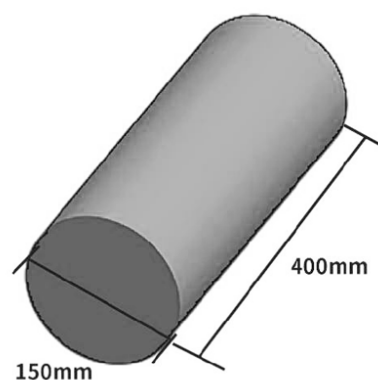

1. Précaution

- Il est recommandé d'installer le jouet sur une surface plane à au moins 1,8 m des clôtures, poubelles, maisons, branches en surplomb, tuyaux de buanderie ou autres obstacles tels que le câblage électrique.
- Veuillez vérifier attentivement s'il existe d'autres facteurs dangereux autour du produit avant utilisation.
- Les instructions de montage et d'installation doivent être conservées pour référence future.
- Les jouets doivent être utilisés sous la surveillance directe d'un adulte.
- Les jouets sont destinés à un usage domestique uniquement.
- La partie emballage n'est pas un jouet, veuillez ne pas la sortir pour jouer afin d'éviter tout danger.
- Veuillez le conserver pour référence future. Faites attention à l'inspection et à l'entretien réguliers des principaux composants. Si l'inspection n'est pas effectuée, le jouet peut être dangereux pendant son utilisation.
- Veuillez essuyer régulièrement avec un chiffon sec.

2. Liste des pièces