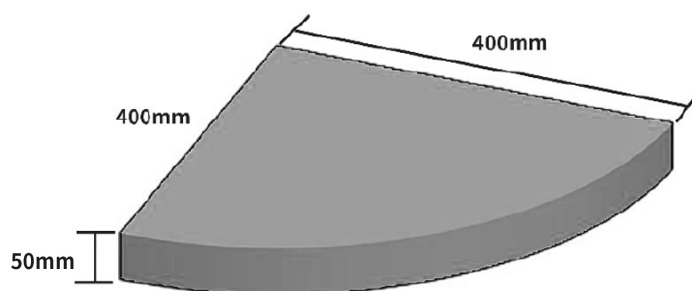

3. Routine maintenance

- Do not open the zipper of the product. and the product is strictly forbidden to be washed.
- Please wipe the product surface with a damp cloth regularly.
- The product cannot be scratched with sharps.