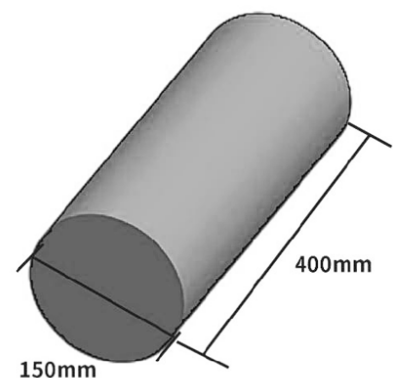

1. Vorsicht

- Es wird empfohlen, das Spielzeug auf einer ebenen Fläche mindestens 1,8 m entfernt von Zäunen, Mülleimern, Häusern, überhängenden Ästen, Waschküchenrohren oder anderen Hindernissen wie elektrischen Leitungen zu installieren.
- Bitte überprüfen Sie vor der Verwendung sorgfältig, ob es andere unsichere Faktoren rund um das Produkt gibt.
- Die Montage- und Installationsanleitung sollte zum späteren Nachschlagen aufbewahrt werden.
- Spielzeug muss unter unmittelbarer Aufsicht eines Erwachsenen verwendet werden.
- Spielzeug ist nur für den Hausgebrauch bestimmt.
- Das Verpackungsteil ist kein Spielzeug, bitte nehmen Sie es nicht zum Spielen heraus, um Gefahren zu vermeiden.
- Bitte bewahren Sie es zum späteren Nachschlagen auf. Achten Sie auf die regelmäßige Inspektion und Wartung der Hauptkomponenten. Wenn die Inspektion nicht durchgeführt wird, kann das Spielzeug während des Gebrauchs gefährlich sein. Bitte regelmäßig mit einem trockenen Tuch abwischen.

2. Stückliste