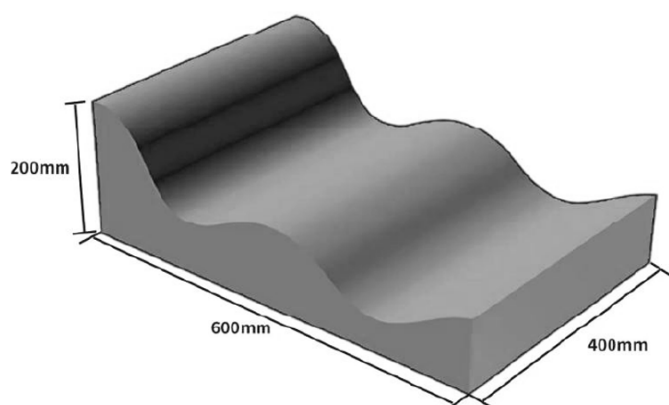

3. Routine maintenance

- Do not open the zipper of the product. and the product is strictly forbidden to be washed.
- Please wipe the product surface with a damp cloth regularly.
- The product cannot be scratched with sharps.