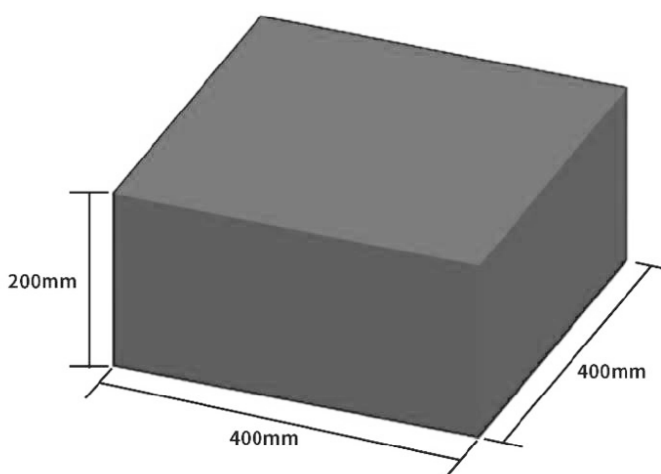

1. Vorsicht

- Es wird empfohlen, das Spielzeug auf einer ebenen Fläche mindestens 1,8 m entfernt von Zäunen, Mülleimern, Häusern, überhängenden Ästen, Waschküchenrohren oder anderen Hindernissen wie elektrischen Leitungen zu installieren.
- Bitte überprüfen Sie vor der Verwendung sorgfältig, ob es andere unsichere Faktoren rund um das Produkt gibt.
- Die Montage- und Installationsanleitung sollte zum späteren Nachschlagen aufbewahrt werden.
- Spielzeug muss unter unmittelbarer Aufsicht eines Erwachsenen verwendet werden.
- Spielzeug ist nur für den Hausgebrauch bestimmt.
- Das Verpackungsteil ist kein Spielzeug, bitte nehmen Sie es nicht zum Spielen heraus, um Gefahren zu vermeiden.
- Bitte bewahren Sie es zum späteren Nachschlagen auf. Achten Sie auf die regelmäßige Inspektion und Wartung der Hauptkomponenten. Wenn die Inspektion nicht durchgeführt wird, kann das Spielzeug während des Gebrauchs gefährlich sein. Bitte regelmäßig mit einem trockenen Tuch abwischen.

2. Stückliste