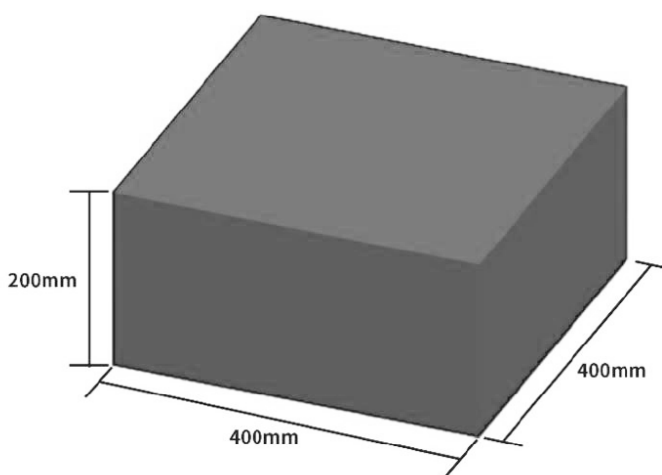

1. Precaution

- It is recommended to install the toy on a level surface at least 1.8m away from fences, trash cans, houses, overhanging branches, laundry room pipes or other obstacles such as electrical wiring.
- Please check carefully whether there are other unsafe factors around the product before use.
- The assembly and installation instructions should be kept for future reference.
- Toys must be used under the direct supervision of an adult.
- Toys are for household use only.
- The packaging part is not a toy, please do not take it out to play to avoid danger.
- Please save it for future reference. Pay attention to the regular inspection and maintenance of the main components. If the inspection is not carried out, the toy may be dangerous during use.
- Please wipe with a dry cloth regularly.

2. Part list