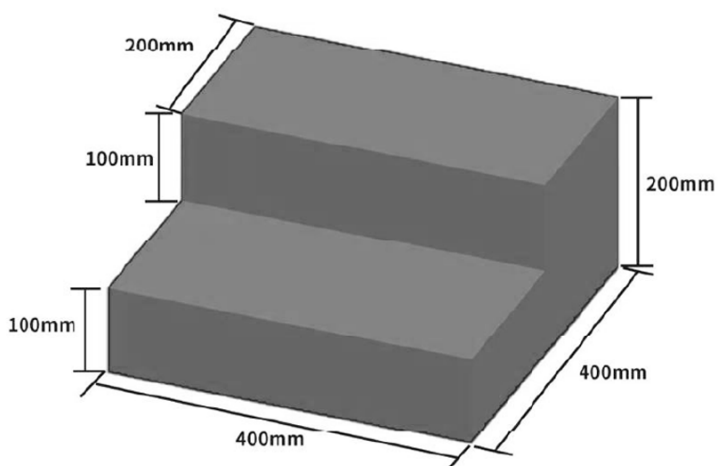

3. Entretien de routine

- N'ouvrez pas la fermeture éclair du produit. et le produit est strictement interdit d'être lavé.
- Veuillez essayer régulièrement la surface du produit avec un chiffon humide.
- Le produit ne peut pas être rayé avec des objets tranchants.