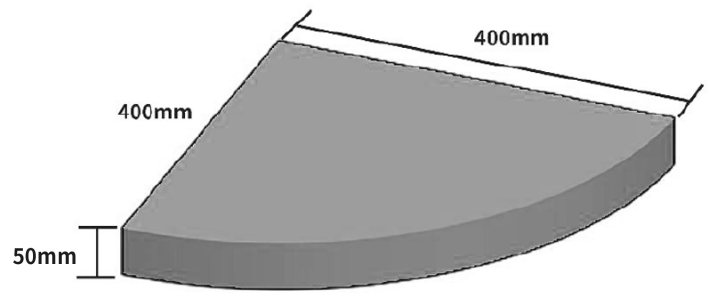

3. Routinewartung

- Öffnen Sie nicht den Reißverschluss des Produkts. und es ist strengstens verboten, das Produkt zu waschen.
- Bitte wischen Sie die Produktoberfläche regelmäßig mit einem feuchten Tuch ab.
- Das Produkt kann nicht mit scharfen Gegenständen zerkratzt werden.