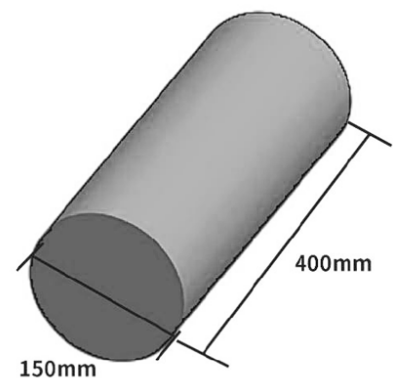

1. Precaution

- It is recommended to install the toy on a level surface at least 1.8m away from fences, trash cans, houses, overhanging branches, laundry room pipes or other obstacles such as electrical wiring.
- Please check carefully whether there are other unsafe factors around the product before use.
- The assembly and installation instructions should be kept for future reference.
- Toys must be used under the direct supervision of an adult.
- Toys are for household use only.
- The packaging part is not a toy, please do not take it out to play to avoid danger.
- Please save it for future reference. Pay attention to the regular inspection and maintenance of the main components. If the inspection is not carried out, the toy may be dangerous during use.
- Please wipe with a dry cloth regularly.

2. Part list