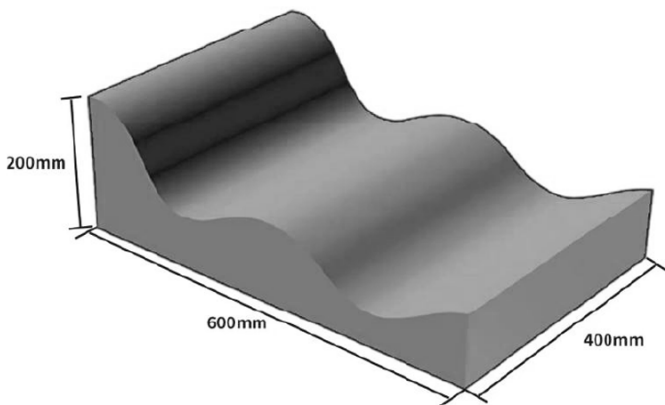

3. Routinewartung

- Öffnen Sie nicht den Reißverschluss des Produkts. und es ist strengstens verboten, das Produkt zu waschen.
- Bitte wischen Sie die Produktoberfläche regelmäßig mit einem feuchten Tuch ab.
- Das Produkt kann nicht mit scharfen Gegenständen zerkratzt werden.