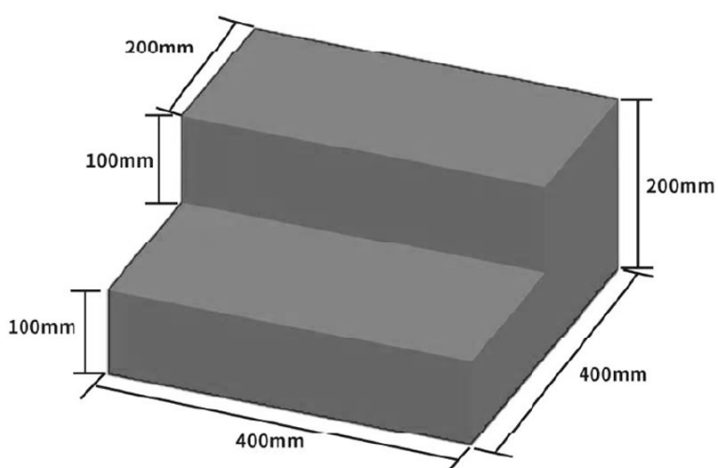

3. Routine maintenance

- Do not open the zipper of the product. and the product is strictly forbidden to be washed.
- Please wipe the product surface with a damp cloth regularly.
- The product cannot be scratched with sharps.